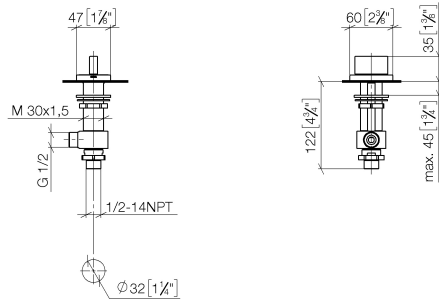

20 004 705

- hole diameter 32 mm
- rosette 60 x 47 mm
- with cold marking

	Chrome	20 004 705-00
	Brushed Platinum	20 004 705-06
	Dark Chrome	20 004 705-19
	Brushed Champagne (22kt Gold)	20 004 705-46
	Champagne (22kt Gold)	20 004 705-47
	Brushed Dark Platinum	20 004 705-99

20 004 705

mm [inches]

Flow rate chart

Certificates

WRAS\_1804020. IAPMO\_4976 (5). IAPMO\_N-4976. LGA\_28687. IAPMO\_6397.

WRAS\_240202020.

20 004 705

### Spare parts list

No.	Item Number	Name	Quantity used	Delivery time
1	90 20 70 051 06-00	handle ( cold )	1	10
2	04 17 11 058 53 90	side panel	1	2
3	90 90 03 153 00 90	top	1	2
4	04 23 10 032 78 90	fixing set	1	2
5	04 17 11 023 10 90	distributor	1	2
6	90 23 30 040 00-00	threaded connector	1	10
7	09 30 11 059 90	disc	1	2
8	09 23 10 012 90	nut	1	2