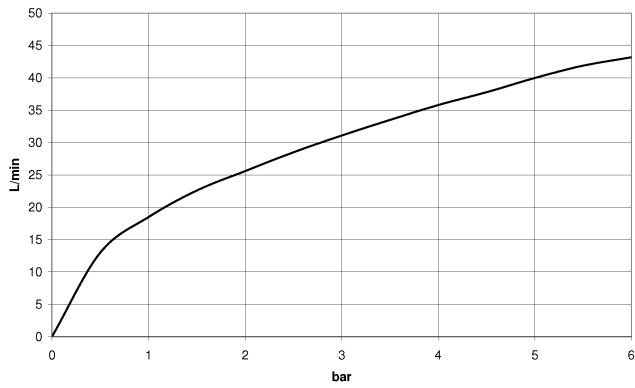

20 004 705

- hole diameter 32 mm
- rosette 60 x 47 mm
- with cold marking

	Chrome	20 004 705-00
	Brushed Platinum	20 004 705-06
	Dark Chrome	20 004 705-19
	Brushed Champagne (22kt Gold)	20 004 705-46
	Champagne (22kt Gold)	20 004 705-47
	Brushed Dark Platinum	20 004 705-99

20 004 705

mm [inches]

Flow rate chart

Certificates

WRAS\_1804020. IAPMO\_4976 (5). IAPMO\_N-4976. LGA\_28687. IAPMO\_6397.

WRAS\_240202020.

20 004 705