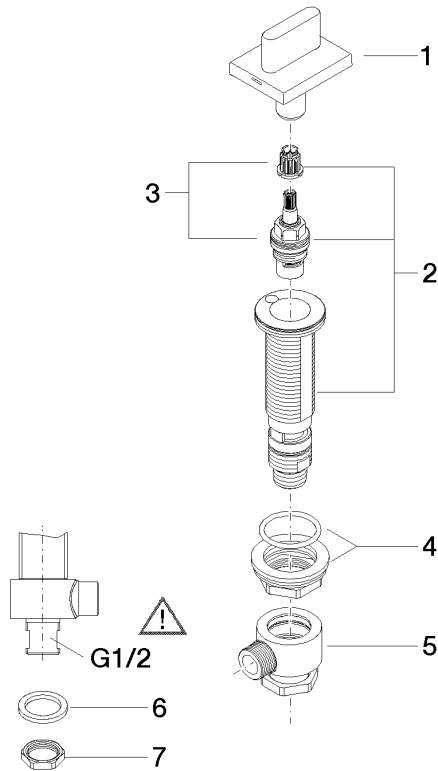

20 004 705

- hole diameter 32 mm
- rosette 60 x 47 mm
- with cold marking

	Chrome	20 004 705-00
	Brushed Platinum	20 004 705-06
	Dark Chrome	20 004 705-19
	Brushed Champagne (22kt Gold)	20 004 705-46
	Champagne (22kt Gold)	20 004 705-47
	Brushed Dark Platinum	20 004 705-99

20 004 705

mm [inches]

Flow rate chart

Certificates

WRAS\_1804020. IAPMO\_4976 (5). IAPMO\_N-4976. LGA\_28687. IAPMO\_6397.

WRAS\_240202020.

20 004 705

### Spare parts list

No.	Item Number	Name	Quantity used	Delivery time
1	90 20 70 051 06-00	handle ( cold )	1	10
2	04 17 11 058 53 90	side panel	1	2
3	90 90 03 153 00 90	top	1	2
4	04 23 10 032 78 90	fixing set	1	2
5	04 17 11 023 10 90	distributor	1	2
6	90 23 30 040 00-00	threaded connector	1	10
7	09 30 11 059 90	disc	1	2
8	09 23 10 012 90	nut	1	2